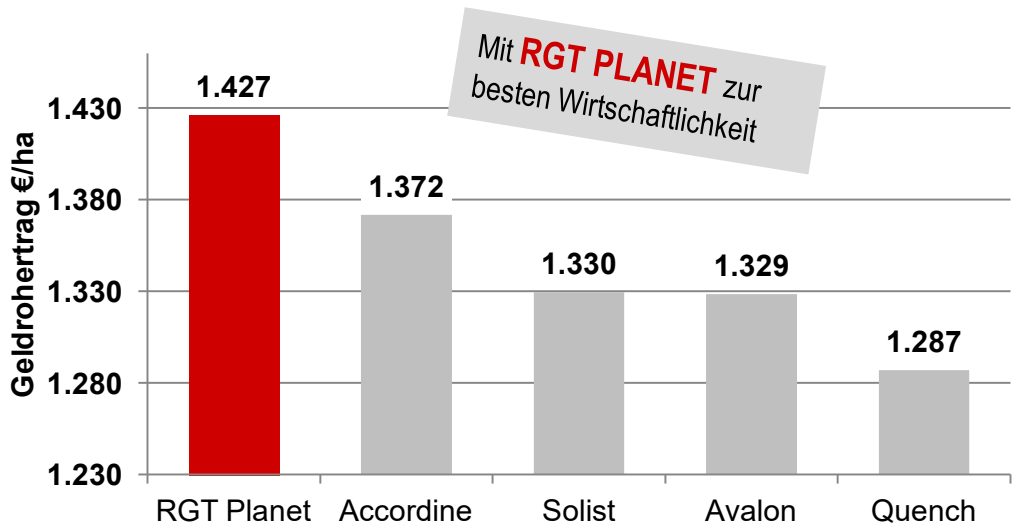

auch für Höhen- und Wärmelagen geeignet

- ✓ sehr ertragsstark, jedes Jahr, bundesweit
- ✓ hervorragende Marktware- und Vollgersteerträge
- ✓ gute, ausgewogene Stroheigenschaften
- ✓ frühes Ährenschieben und sehr hohes Resistenzniveau
- ✓ auch für den ökologischen Anbau bestens geeignet

A circular seal with three concentric green lines and a red banner across the center containing the text 'offiziell empfohlen' in white.

**offiziell
empfohlen**

die ertragsstärkste Sommergerste Deutschlands

Die Nr. 1

**größte Sorte in Deutschland
größte Sorte in Europa
größte Sorte weltweit**

Quelle: LSV Sommergerste 2015-2020; Ergebnisse der Bundesländer; Korntrag relativ, behandelt; Werte gemittelt und gerundet.

Quelle: LfL, IPZ 2a, Sort. 182; Berichte der LfL zu Sommergerste 2016-2020; Mittel langjähriger orthogonaler Sorten über Einzeljahre eigene Berechnung, Werte gerundet

Für weitere Informationen stehen wir Ihnen gerne zur Verfügung: