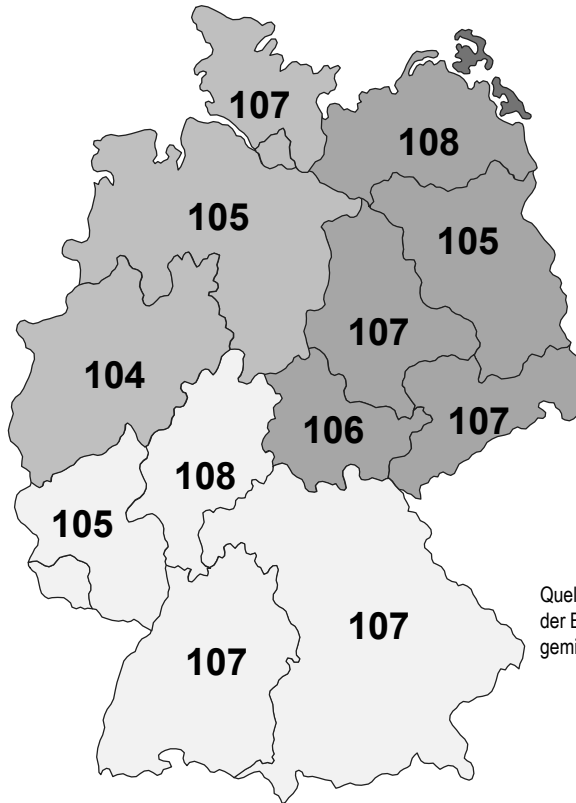

auch für Höhen- und Wärmelagen geeignet

- ✓ sehr ertragsstark, jedes Jahr, bundesweit
- ✓ hervorragende Marktware- und Vollgersteerträge
- ✓ gute, ausgewogene Stroheigenschaften
- ✓ frühes Ährenschieben und sehr hohes Resistenzniveau
- ✓ auch für den ökologischen Anbau bestens geeignet

A circular seal with three concentric green lines and a red banner across the center containing the text 'offiziell empfohlen' in white.

**offiziell
empfohlen**

die ertragsstärkste Sommergerste Deutschlands

Die Nr. 1

**größte Sorte in Deutschland
größte Sorte in Europa
größte Sorte weltweit**

Quelle: LSV Sommergerste 2015-2020; Ergebnisse der Bundesländer; Korntrag relativ, behandelt; Werte gemittelt und gerundet.

Mehltau	2
Netzflecken	5
Rhynchosporium	4
Ramularia	5
Zwergrost	4
Einstufung:	
1= sehr gering; 9 = sehr hoch	

Saatzeit: ab Ende Februar, ortsüblich

sehr früh	270-280 Kö/m ²
früh	280-300 Kö/m ²
mittel	300-330 Kö/m ²
spät	330-400 Kö/m ²